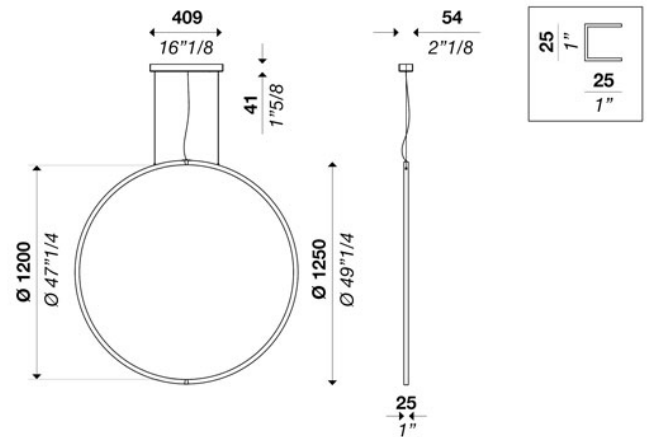

# LUNA S1250 VERTICAL DALI 220V

ver. 20200404\_Rev\_0

année: 2021  
code: 2670310E10000  
typologie: suspension  
utilisation: intérieur

## Dessin technique

Mesures réf. image mm - inch

### Données techniques

Source lumineuse	LED
Type de source lumineuse	bande LED
Direction d'émission de lumière	éclairage diffus
Puissance	78 W
Flux lumineux (source)	10920 lm
Rendement lumineuse de la source	140 lm/W
Consommation électrique	84 W
Efficacité lumineuse du luminaire	
Efficacité lumineuse	lm/W
Secondaire	24 V
Température de la couleur	3000 K / variantes page 2
Indice de rendu chromatique	80 CRI / variantes page 2
Standards de Concordance de Couleur	3 SDCM
Classe Énergétique	A
Classe d'isolation	II
Degré de protection	IP 20
Montage direct sur des surfaces normalement inflammables	●
Température de fonctionnement	+10° / +40°
CE	●
UL	○
<b>En option</b>	
Mode de secours	○
Capteur de mouvement	○
Orientable	○

### Câbles de suspension

Longueur standard du câbles en acier (custom sur demande)	2000 mm / 78" 3/4
Longueur standard du câbles électrique (custom sur demande)	2500 mm/100"