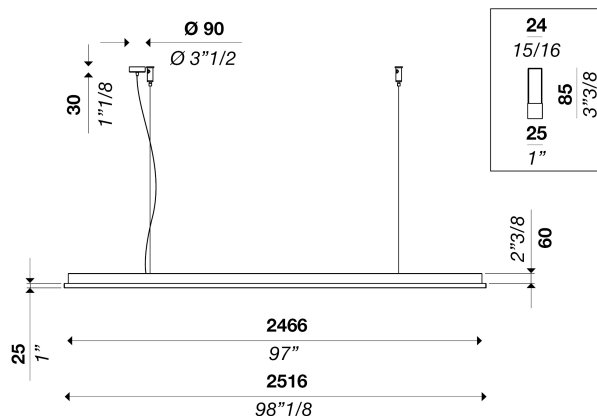

## Disegno tecnico

Misure rif. immagine mm - inch

## Dati tecnici

Sorgente luminosa	LED
Tipologia di sorgente luminosa	striscia LED
Tipologia direzione emissione	illuminazione diretta verso il basso
Potenza nominale	62 W
Flusso luminoso sorgente nominale	8790 lm
Efficienza nominale	142 lm/W
Consumo	73 W
Flusso luminoso emesso reale	
Efficienza reale	lm/W
Secondario	24 V
Temperatura colore	3000 K / varianti pagina 2
Indice resa cromatica	80 CRI / varianti pagina 2
Deviazione Step MacAdam	3 SDCM
Classe energetica	A
Classe isolamento	I
Grado IP	IP 20
Montaggio diretto su superfici normalmente infiammabili	●
Temperatura di esercizio	+10° / +40°
CE	●
UL	○

## Rosone

Diametro ( Ø )	90 mm - 3" 1/2 inch
Altezza	30 mm - 1" 1/8 inch
Attacco a soffitto	perpendicolare / varianti pagina 2