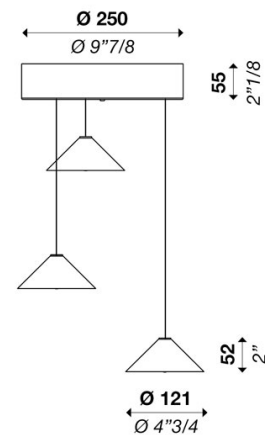

# CONE S120-3 ON-OFF 100-240V

ver. 20200404\_Rev\_0

année: 2015  
code: 1700306U00000  
typologie: suspension  
utilisation: intérieur

**Dessin technique**  
Mesures réf. image mm - inch

## Données techniques

Source lumineuse	LED
Type de source lumineuse	LED module vers.1
Direction d'émission de lumière	éclairage directe vers le sol
Puissance	12 W
Flux lumineux (source)	1746 lm
Rendement lumineuse de la source	145 lm/W
Consommation électrique	21 W
Efficacité lumineuse du luminaire	1028 lm
Efficacité lumineuse	49 lm/W
Secondaire	200mA
Température de la couleur	3000 K / variantes page 2
Indice de rendu chromatique	80 CRI / variantes page 2
Standards de Concordance de Couleur	3 SDCM
Classe Énergétique	A
Classe d'isolation	I
Degré de protection	IP 20
Montage direct sur des surfaces normalement inflammables	●
Température de fonctionnement	+10° / +40°
CE	●
UL	○

## Rosace

Diamètre ( Ø )	250 mm - 9" 7/8 inch
Hauteur	55 mm - 2" 1/4 inch
Fixation au plafond	direct / variantes page 2