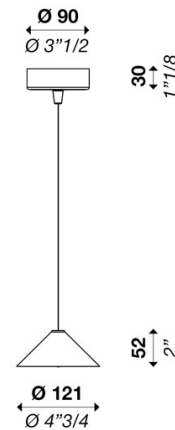

## Dessin technique

Mesures réf. image mm - inch

### Données techniques

Source lumineuse	LED
Type de source lumineuse	LED module vers.1
Direction d'émission de lumière	directe
Puissance	4 W
Flux lumineux (source)	582 lm
Rendement lumineuse de la source	145 lm/W
Consommation électrique	7 W
Efficacité lumineuse du luminaire	343 lm
Efficacité lumineuse	49 lm/W
Secondaire	200mA
Température de la couleur	3000 K / variantes page 2
Indice de rendu chromatique	80 CRI / variantes page 2
Standards de Concordance de Couleur	3 SDCM
Classe Énergétique	A
Classe d'isolation	I
Degré de protection	IP 20
Montage direct sur des surfaces normalement inflammables	●
Température de fonctionnement	+10° / +40°
CE	●
UL	○
<b>En option</b>	
Mode de secours	○
Capteur de mouvement	○
Orientable	○

### Emballage

Poids net	
Emballage 1	L430 x W430 x H230 mm / 2.5 kg
Emballage 2	
Emballage 3	
Emballage 4	
Emballage 5	

### Rosace

Dimension	90 mm - 3" 1/2 inch
Hauteur	30 mm - 1" 1/8 inch
Fixation au plafond	direct / variantes page 2