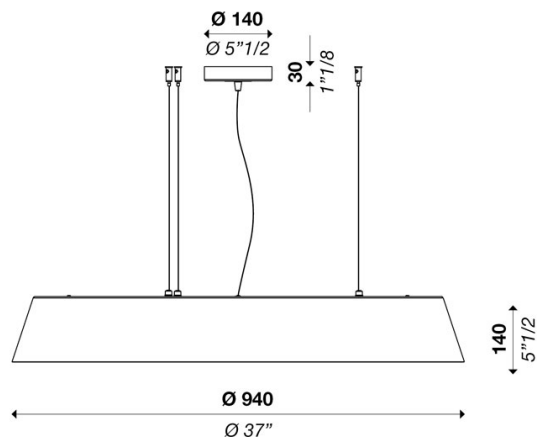

ref. immagine mm - inch

Dati tecnici	
Sorgente luminosa	LED
Tipologia di sorgente luminosa	modulo LED vers.3
Tipologia direzione emissione	diretta
Potenza nominale	172 W
Flusso luminoso sorgente nominale	30352 lm
Efficienza nominale	176 lm/W
Classe energetica	A
Flusso luminoso emesso reale	21708 lm
Secondario	1400mA
Temperatura colore	3000 K / varianti pagina 2
Indice resa cromatica	80 CRI / varianti pagina 2
Deviazione Step MacAdam	3 SDCM
Classe isolamento	I
Grado IP	IP 20
Montaggio diretto su superfici normalmente infiammabili	●
Temperatura di esercizio	+10° / +40°
CE	●
UL	○

Optional	
Modalità emergenza	○
Sensore di movimento	○
Orientabilità	○

Imballo	
Peso netto	
Imballaggio 1	L1150 x W1150 x H280 mm / 21.9 kg
Imballaggio 2	
Imballaggio 3	
Imballaggio 4	
Imballaggio 5	

Struttura	
Materiale	alluminio
Finitura	bianco / varianti pagina 2

Diffusore	
Materiale	pmma
Finitura	opale / varianti pagina 2

Rosone	
Dimensione	140 mm - 5" 1/2 inch
Altezza	30 mm - 1" 1/8 inch
Attacco a soffitto	perpendicolare / varianti pagina 2

Elettronica / Driver	
Incluso	Si
Quantità	4
Voltaggio	100-277V 50/60 Hz

Dimmerazione	
ON/OFF	○
PUSH	○
0-10V	○
1-10V	○
CUT PHASE	○
Bluetooth	○
DALI	●

Cavi sospensione	
Lunghezza standard cavi acciaio (custom su richiesta)	2000 mm / 78" 3/4
Lunghezza standard cavo elettrico (custom su richiesta)	2500 mm/100"