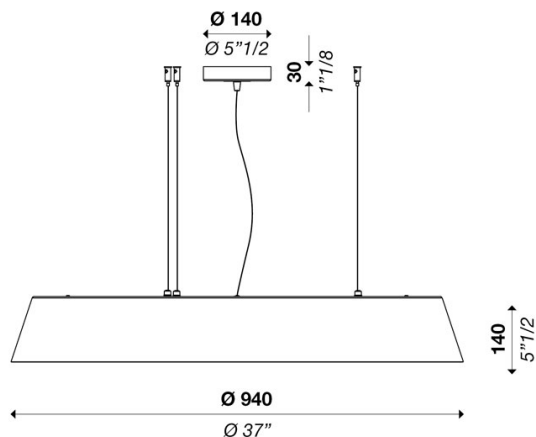

Dati tecnici	
Sorgente luminosa	LED
Tipologia di sorgente luminosa	modulo LED vers.3
Tipologia direzione emissione	diretta
Potenza nominale	172 W
Flusso luminoso sorgente nominale	30352 lm
Efficienza nominale	176 lm/W
Classe energetica	A
Flusso luminoso emesso reale	21708 lm
Secondario	1400mA
Temperatura colore	3000 K / varianti pagina 2
Indice resa cromatica	80 CRI / varianti pagina 2
Deviazione Step MacAdam	3 SDCM
Classe isolamento	I
Grado IP	IP 20
Montaggio diretto su superfici normalmente infiammabili	●
Temperatura di esercizio	+10° / +40°
CE	●
UL	○

Optional	
Modalità emergenza	○
Sensore di movimento	○
Orientabilità	○

Imballo	
Peso netto	
Imballaggio 1	L1150 x W1150 x H280 mm / 21.9 kg
Imballaggio 2	
Imballaggio 3	
Imballaggio 4	
Imballaggio 5	

Struttura	
Materiale	alluminio
Finitura	bianco / varianti pagina 2

Diffusore	
Materiale	pmma
Finitura	opale / varianti pagina 2

Rosone	
Dimensione	140 mm - 5" 1/2 inch
Altezza	30 mm - 1" 1/8 inch
Attacco a soffitto	perpendicolare / varianti pagina 2

Elettronica / Driver	
Incluso	Si
Quantità	4
Voltaggio	100-277V 50/60 Hz

Dimmerazione	
ON/OFF	●
PUSH	○
0-10V	○
1-10V	○
CUT PHASE	○
Bluetooth	○
DALI	○

Cavi sospensione	
Lunghezza standard cavi acciaio (custom su richiesta)	2000 mm / 78" 3/4
Lunghezza standard cavo elettrico (custom su richiesta)	2500 mm/100"