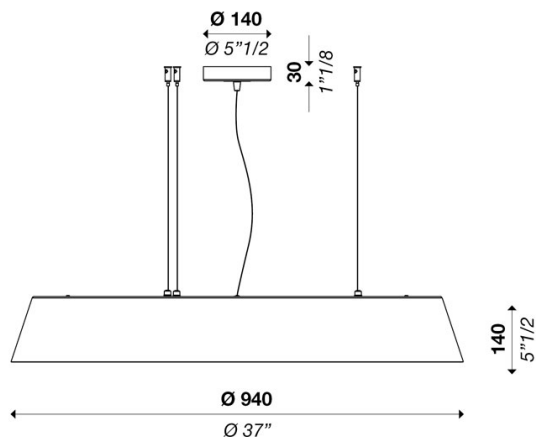

## Disegno tecnico

Misure rif. immagine mm - inch

Dati tecnici	
Sorgente luminosa	LED
Tipologia di sorgente luminosa	modulo LED vers.3
Tipologia direzione emissione	diretta
Potenza nominale	128 W
Flusso luminoso sorgente nominale	22764 lm
Efficienza nominale	178 lm/W
Classe energetica	A
Flusso luminoso emesso reale	17742 lm
Secondario	1050mA
Temperatura colore	3000 K / varianti pagina 2
Indice resa cromatica	80 CRI / varianti pagina 2
Deviazione Step MacAdam	3 SDCM
Classe isolamento	I
Grado IP	IP 20
Montaggio diretto su superfici normalmente infiammabili	●
Temperatura di esercizio	+10° / +40°
CE	●
UL	○

Diffusore	
Materiale	pmma
Finitura	opale / varianti pagina 2

Rosone	
Dimensione	140 mm - 5" 1/2 inch
Altezza	30 mm - 1" 1/8 inch
Attacco a soffitto	perpendicolare / varianti pagina 2

Elettronica / Driver	
Incluso	Si
Quantità	4
Voltaggio	100-277V 50/60 Hz

Dimmerazione	
ON/OFF	○
PUSH	○
0-10V	○
1-10V	○
CUT PHASE	○
Bluetooth	○
DALI	●

Cavi sospensione	
Lunghezza standard cavi acciaio (custom su richiesta)	2000 mm / 78" 3/4
Lunghezza standard cavo elettrico (custom su richiesta)	2500 mm/100"