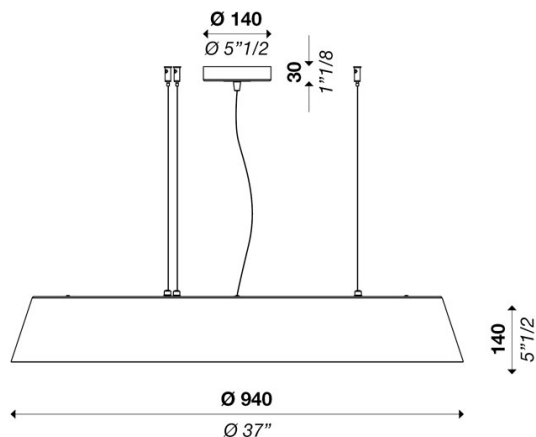

NOVA S940 BASIC DALI 220V

ver. 20200404_Rev_0

anno: 2015

codice: 1690306E10000

tipologia: lampada a sospensione

applicazione: interno

Disegno tecnico

Misure rif. immagine mm - inch

Dati tecnici	
Sorgente luminosa	LED
Tipologia di sorgente luminosa	modulo LED vers.3
Tipologia direzione emissione	diretta
Potenza nominale	62 W
Flusso luminoso sorgente nominale	11760 lm
Efficienza nominale	190 lm/W
Classe energetica	A
Flusso luminoso emesso reale	9407 lm
Secondario	550mA
Temperatura colore	3000 K / varianti pagina 2
Indice resa cromatica	80 CRI / varianti pagina 2
Deviazione Step MacAdam	3 SDCM
Classe isolamento	I
Grado IP	IP 20
Montaggio diretto su superfici normalmente infiammabili	●
Temperatura di esercizio	+10° / +40°
CE	●
UL	○

Optional	
Modalità emergenza	○
Sensore di movimento	○
Orientabilità	○

Imballo	
Peso netto	
Imballaggio 1	L1150 x W1150 x H280 mm / 21.9 kg
Imballaggio 2	
Imballaggio 3	
Imballaggio 4	
Imballaggio 5	

Struttura	
Materiale	alluminio
Finitura	bianco / varianti pagina 2
Diffusore	
Materiale	pmma
Finitura	opale / varianti pagina 2
Rosone	
Dimensione	140 mm - 5" 1/2 inch
Altezza	30 mm - 1" 1/8 inch
Attacco a soffitto	perpendicolare / varianti pagina 2