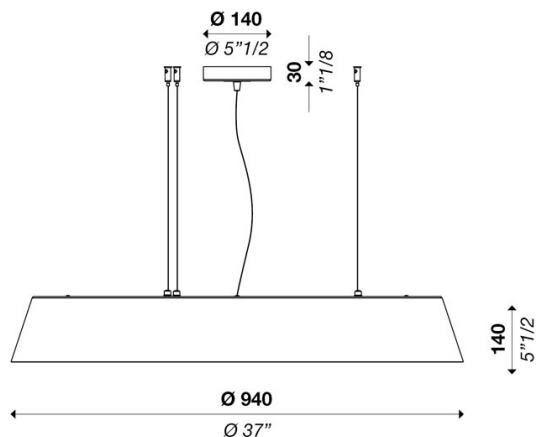

## Disegno tecnico

Misure rif. immagine mm - inch

Dati tecnici	
Sorgente luminosa	LED
Tipologia di sorgente luminosa	modulo LED vers.3
Tipologia direzione emissione	diretta
Potenza nominale	62 W
Flusso luminoso sorgente nominale	11760 lm
Efficienza nominale	190 lm/W
Classe energetica	A
Flusso luminoso emesso reale	9407 lm
Secondario	550mA
Temperatura colore	3000 K / varianti pagina 2
Indice resa cromatica	80 CRI / varianti pagina 2
Deviazione Step MacAdam	3 SDCM
Classe isolamento	I
Grado IP	IP 20
Montaggio diretto su superfici normalmente infiammabili	●
Temperatura di esercizio	+10° / +40°
CE	●
UL	○

Optional	
Modalità emergenza	○
Sensore di movimento	○
Orientabilità	○

Imballo	
Peso netto	
Imballaggio 1	L1150 x W1150 x H280 mm / 21.9 kg
Imballaggio 2	
Imballaggio 3	
Imballaggio 4	
Imballaggio 5	

Struttura	
Materiale	alluminio
Finitura	bianco / varianti pagina 2

Diffusore	
Materiale	pmma
Finitura	opale / varianti pagina 2

Rosone	
Dimensione	140 mm - 5" 1/2 inch
Altezza	30 mm - 1" 1/8 inch
Attacco a soffitto	perpendicolare / varianti pagina 2

Elettronica / Driver	
Incluso	Si
Quantità	2
Voltaggio	100-277V 50/60 Hz

Dimmerazione	
ON/OFF	●
PUSH	○
0-10V	○
1-10V	○
CUT PHASE	○
Bluetooth	○
DALI	○

Cavi sospensione	
Lunghezza standard cavi acciaio (custom su richiesta)	2000 mm / 78" 3/4
Lunghezza standard cavo elettrico (custom su richiesta)	2500 mm/100"