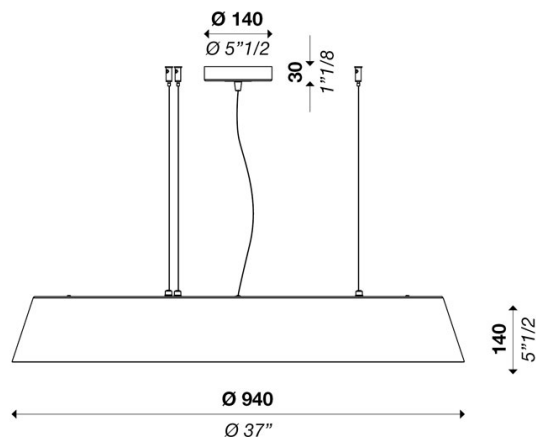

ref. immagine mm - inch

Dati tecnici	
Sorgente luminosa	LED
Tipologia di sorgente luminosa	modulo LED vers.3
Tipologia direzione emissione	diretta
Potenza nominale	62 W
Flusso luminoso sorgente nominale	11760 lm
Efficienza nominale	190 lm/W
Classe energetica	A
Flusso luminoso emesso reale	9407 lm
Secondario	550mA
Temperatura colore	3000 K / varianti pagina 2
Indice resa cromatica	80 CRI / varianti pagina 2
Deviazione Step MacAdam	3 SDCM
Classe isolamento	I
Grado IP	IP 20
Montaggio diretto su superfici normalmente infiammabili	●
Temperatura di esercizio	+10° / +40°
CE	●
UL	○

Optional	
Modalità emergenza	○
Sensore di movimento	○
Orientabilità	○

Imballo	
Peso netto	
Imballaggio 1	L1150 x W1150 x H280 mm / 21.9 kg
Imballaggio 2	
Imballaggio 3	
Imballaggio 4	
Imballaggio 5	

Struttura	
Materiale	alluminio
Finitura	bianco / varianti pagina 2

Diffusore	
Materiale	pmma
Finitura	opale / varianti pagina 2

Rosone	
Dimensione	140 mm - 5" 1/2 inch
Altezza	30 mm - 1" 1/8 inch
Attacco a soffitto	perpendicolare / varianti pagina 2

Elettronica / Driver	
Incluso	Si
Quantità	2
Voltaggio	100-277V 50/60 Hz

Dimmerazione	
ON/OFF	○
PUSH	○
0-10V	○
1-10V	○
CUT PHASE	○
Bluetooth	○
DALI	○

Cavi sospensione	
Lunghezza standard cavi acciaio (custom su richiesta)	2000 mm / 78" 3/4
Lunghezza standard cavo elettrico (custom su richiesta)	2500 mm/100"