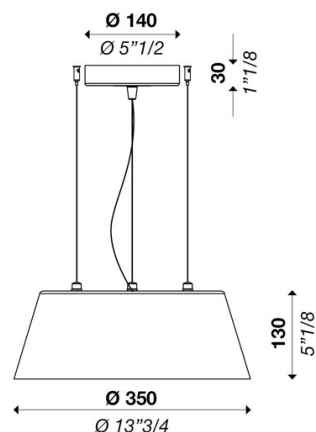

NOVA S350 DALI 220V

ver. 20200404_Rev_0

anno: 2015

codice: 1690304E10000

tipologia: lampada a sospensione

applicazione: interno

Disegno tecnico

Misure rif. immagine mm - inch

Dati tecnici

Sorgente luminosa	LED
Tipologia di sorgente luminosa	modulo LED vers.4
Tipologia direzione emissione	illuminazione diretta verso il basso
Potenza nominale	21 W
Flusso luminoso sorgente nominale	3480 lm
Efficienza nominale	166 lm
Consumo	24 W
Flusso luminoso emesso reale	2210 lm
Efficienza reale	92 lm/W
Secondario	700mA
Temperatura colore	3000 K / varianti pagina 2
Indice resa cromatica	80 CRI / varianti pagina 2
Deviazione Step MacAdam	3 SDCM
Classe energetica	A
Classe isolamento	I
Grado IP	IP 20
Montaggio diretto su superfici normalmente infiammabili	●
Temperatura di esercizio	+10° / +40°
CE	●
UL	○

Optional

Modalità emergenza	○
Sensore di movimento	○
Orientabilità	○

Imballo

Peso netto	
Imballaggio 1	L430 x W430 x H230 mm / 4.2 kg
Imballaggio 2	
Imballaggio 3	
Imballaggio 4	
Imballaggio 5	

Struttura

Materiale	alluminio
Finitura	bianco / varianti pagina 2

Diffusore

Materiale	pmma
Finitura	opale / varianti pagina 2

Rosone

Diametro (Ø)	140 mm - 5" 1/2 inch
Altezza	30 mm - 1" 1/8 inch
Attacco a soffitto	perpendicolare / varianti pagina 2

Elettronica / Driver

Incluso	Si
Quantità	1
Voltaggio	100-240V 50/60 Hz