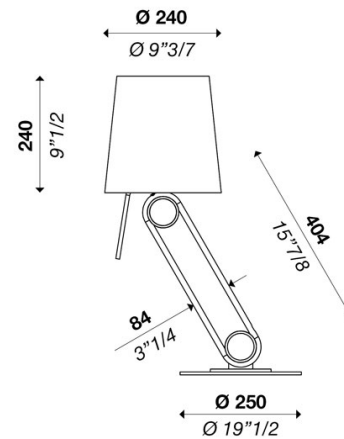

MECANO T600 ON-OFF 220V

ver. 20200404_Rev_0

anno: 2014
codice: 1550401E06603
tipologia: lampada da tavolo
applicazione: interno

Disegno tecnico
Misure rif. immagine mm - inch

Dati tecnici

Sorgente luminosa	lampadina LED
Tipologia di sorgente luminosa	lampadina LED
Tipologia direzione emissione	illuminazione diffusa
Potenza nominale	1x MAX 20W E27
Flusso luminoso sorgente nominale	
Efficienza nominale	
Consumo	1x MAX 20W E27
Flusso luminoso emesso reale	
Efficienza reale	
Secondario	
Temperatura colore	
Indice resa cromatica	
Deviazione Step MacAdam	
Classe energetica	A
Classe isolamento	I
Grado IP	IP 20
Montaggio diretto su superfici normalmente infiammabili	●
Temperatura di esercizio	+10° / +40°
CE	●
UL	○
Optional	
Modalità emergenza	○
Sensore di movimento	○
Orientabilità	●

Imballo

Peso netto	
Imballaggio 1	
Imballaggio 2	
Imballaggio 3	
Imballaggio 4	
Imballaggio 5	

Struttura

Materiale	acciaio
Finitura	canna di fucile

Diffusore

Materiale	
Finitura	

Paralume

Materiale	tessuto + policarbonato
Finitura	nero esterno / bianco interno varianti pagina 2