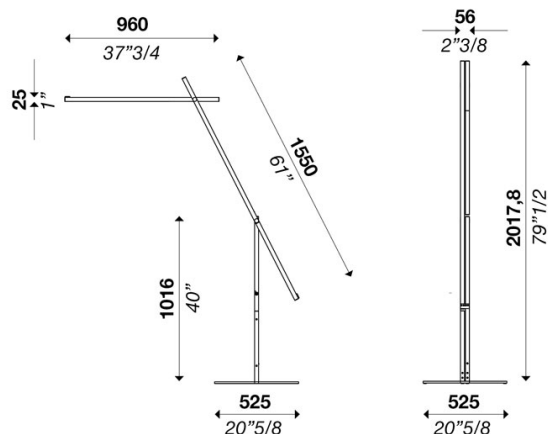

GRUE F2000 DIMMER DARK LIGHT 220V

ver. 20200404_Rev_0

anno: **2022**
codice: **1230601E70140**
tipologia: **piantana**
applicazione: **interno**

Disegno tecnico

Misure rif. immagine mm - inch

Dati tecnici	
Sorgente luminosa	LED
Tipologia di sorgente luminosa	modulo LED
Tipologia direzione emissione	diretta
Potenza nominale	25 W
Flusso luminoso sorgente nominale	3375 lm
Efficienza nominale	135 lm/W
Classe energetica	D
Flusso luminoso emesso reale	3240 lm
Secondario	48V 300mA
Temperatura colore	3000 K / varianti pagina 2
Indice resa cromatica	90 CRI / varianti pagina 2
Deviazione Step MacAdam	3 SDCM
Classe isolamento	II
Grado IP	IP 20
Montaggio diretto su superfici normalmente infiammabili	●
Temperatura di esercizio	+10° / +40°
CE	●
UL	○
Optional	
Modalità emergenza	○
Sensore di movimento	○
Orientabilità	●

Imballo	
Peso netto	
Imballaggio 1	
Imballaggio 2	
Imballaggio 3	
Imballaggio 4	
Imballaggio 5	

Struttura	
Materiale	alluminio
Finitura	bianco / varianti pagina 2

Diffusore	
Materiale	pmma
Finitura	dark light nero