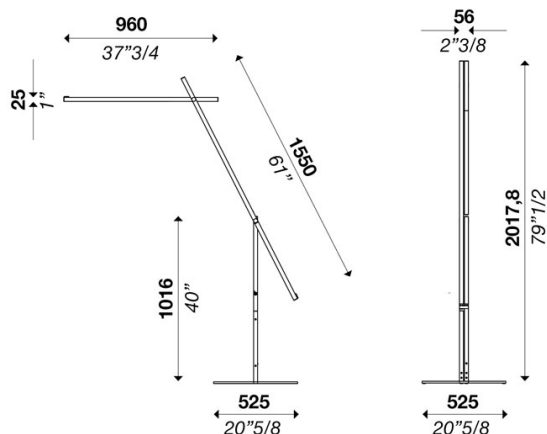

## Disegno tecnico

Misure rif. immagine mm - inch

## Dati tecnici

|   |                            |
|---|----------------------------|
| Sorgente luminosa                                       | LED                        |
| Tipologia di sorgente luminosa                          | modulo LED                 |
| Tipologia direzione emissione                           | diretta                    |
| Potenza nominale  | 25 W                       |
| Flusso luminoso sorgente nominale                       | 3375 lm                    |
| Efficienza nominale                                     | 135 lm/W                   |
| Classe energetica                                       | D                          |
| Flusso luminoso emesso reale                            | 3240 lm                    |
| Secondario  | 48V 300mA                  |
| Temperatura colore                                      | 3000 K / varianti pagina 2 |
| Indice resa cromatica                                   | 90 CRI / varianti pagina 2 |
| Deviazione Step MacAdam                                 | 4 SDCM                     |
| Classe isolamento                                       | II                         |
| Grado IP  | IP 21                      |
| Montaggio diretto su superfici normalmente infiammabili | ●                          |
| Temperatura di esercizio                                | +10° / +40°                |
| CE  | ●                          |
| UL  | ○                          |